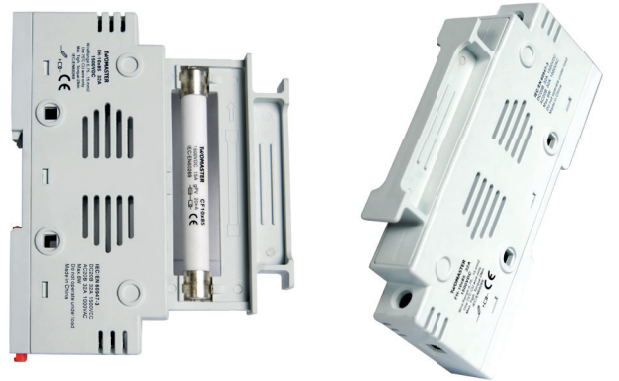

PV Sigorta Yuvaları 1000 VDC / 1500 VDC

Referans	Ürün Açıklaması	Fiyat
T 4363 0030	10x38 gPV Sigorta Yuvası 1K 30A 1000VDC	3,00 $
T 4563 0030	10x38 gPV Sig. Yv. 1K 30A 1000VDC Led Göstergeli	4,00 $
T 4393 0030	10x85 gPV Sigorta Yuvası 1K 30A 1500VDC	9,00 $