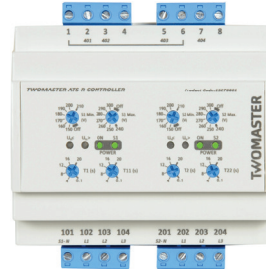

TWOMASTER R Serisi - Motorlu Transfer Şalteri

Referans	Ürün Açıklaması	Fiyat
T 1327 4004	TWOMASTER-R 4x40A Motorlu Transfer Şalteri	244,00 $
T 1327 4006	TWOMASTER-R 4x63A Motorlu Transfer Şalteri	254,00 $
T 1327 4008	TWOMASTER-R 4x80A Motorlu Transfer Şalteri	282,00 $
T 1327 4010	TWOMASTER-R 4x100A Motorlu Transfer Şalteri	315,00 $
T 1327 4012	TWOMASTER-R 4x125A Motorlu Transfer Şalteri	374,00 $
T 1327 4016	TWOMASTER-R 4x160A Motorlu Transfer Şalteri	488,00 $
T 1327 4020	TWOMASTER-R 4x200A Motorlu Transfer Şalteri	654,00 $
T 1327 4025	TWOMASTER-R 4x250A Motorlu Transfer Şalteri	778,00 $
T 1327 4031	TWOMASTER-R 4x315A Motorlu Transfer Şalteri	812,00 $
T 1327 4040	TWOMASTER-R 4x400A Motorlu Transfer Şalteri	925,00 $
T 1327 4050	TWOMASTER-R 4x500A Motorlu Transfer Şalteri	940,00 $
T 1327 4063	TWOMASTER-R 4x630A Motorlu Transfer Şalteri	968,00 $
T 1327 4080	TWOMASTER-R 4x800A Motorlu Transfer Şalteri	1.638,00 $
T 1327 4100	TWOMASTER-R 4x1000A Motorlu Transfer Şalteri	1.812,00 $
T 1327 4120	TWOMASTER-R 4x1250A Motorlu Transfer Şalteri	2.248,00 $
T 1327 4160	TWOMASTER-R 4x1600A Motorlu Transfer Şalteri	3.150,00 $
T 1327 4200	TWOMASTER-R 4x2000A Motorlu Transfer Şalteri	4.712,00 $
T 1327 4250	TWOMASTER-R 4x2500A Motorlu Transfer Şalteri	6.684,00 $
T 1327 4320	TWOMASTER-R 4x3200A Motorlu Transfer Şalteri	7.770,00 $