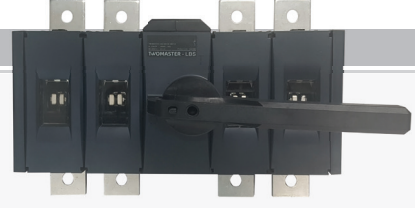

TWOMASTER PV Serisi

Özellikler

3 ve 4 kutuplu 1000/1500VDC yük kesici
IEC 60947-3 Standardına uygun
Mekanik konum göstergesi
Entegre direkt kumanda kolu

TWOMASTER PV Serisi - 1500V DC Yük Kesiciler

Referans	Ürün Açıklaması	Fiyat
T 3330 4010	TWOMASTER PV Serisi 4x100A 1500V DC Yük Kesici	196,00 $
T 3330 4016	TWOMASTER PV Serisi 4x160A 1500V DC Yük Kesici	212,00 $
T 3330 4025	TWOMASTER PV Serisi 4x250A 1500V DC Yük Kesici	260,00 $
T 3330 4040	TWOMASTER PV Serisi 4x400A 1500V DC Yük Kesici	388,00 $
T 3330 4063	TWOMASTER PV Serisi 4x630A 1500V DC Yük Kesici	672,00 $
T 3330 4100	TWOMASTER PV Serisi 4x1000A 1500V DC Yük Kesici	Danışınız
T 3330 4120	TWOMASTER PV Serisi 4x1250A 1500V DC Yük Kesici	Danışınız

Direkt kumanda kolu üzerinde mevcuttur.

PV Serisi Yük Kesici Aksesuarları

Referans	Ürün Açıklaması	Fiyat
T 3330 0025	Köprüleme Barası (100A-250A arası için)	19,50 $
T 3330 0063	Köprüleme Barası (400A-630A arası için)	58,00 $
T 3330 0100	Köprüleme Barası (1000A için)	72,40 $
T 3330 0120	Köprüleme Barası (1250A için)	84,20 $
T 3330 0001	Uzatma Kolu (IP65) ve Mil(350mm) / 100A-630A arası için	68,00 $
T 3330 0002	Uzatma Kolu (IP65) ve Mil(350mm) / 1000A-1250A arası için	Danışınız
T 3330 0022	Yardımcı Kontak (100A-250A arası için)	Danışınız
T 3330 0044	Yardımcı Kontak (400A-1250A arası için)	Danışınız

Yardımcı kontak sadece fabrikada montaj yapılabilir.