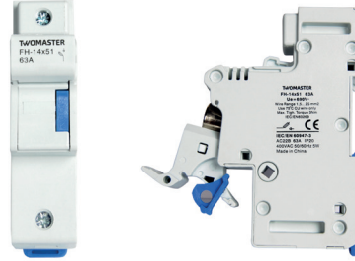

14x51 Sigorta Yuvaları

Referans	Ürün Açıklaması	Fiyat
T 4260 1063	14x51 Sigorta Yuvası 1K 63A	5,00 $
T 4260 2063	14x51 Sigorta Yuvası 2K 63A	10,00 $
T 4260 3063	14x51 Sigorta Yuvası 3K 63A	15,00 $
T 4260 4063	14x51 Sigorta Yuvası 4K 63A	20,00 $
T 4260 5063	14x51 Sigorta Yuvası 3K+N 63A	20,00 $