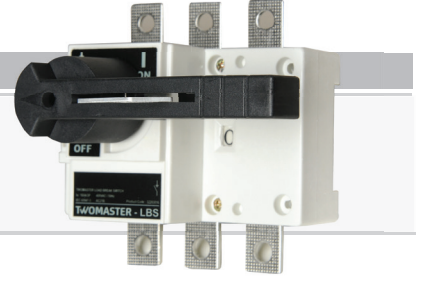

TWOMASTER LBS Serisi

Özellikler

3 ve 4 kutuplu yük kesici
IEC 60947-3 Standardına uygun
Mekanik konum göstergesi
Entegre direkt kumanda kolu

TWOMASTER LBS Serisi - Yük Kesiciler (3 Kutuplu)

Referans	Ürün Açıklaması	Fiyat
T 3220 3004	TWOMASTER LBS Serisi 3x40A Yük Kesici	10,30 \$
T 3220 3006	TWOMASTER LBS Serisi 3x63A Yük Kesici	17,10 \$
T 3220 3008	TWOMASTER LBS Serisi 3x80A Yük Kesici	20,50 \$
T 3220 3010	TWOMASTER LBS Serisi 3x100A Yük Kesici	32,00 \$
T 3220 3012	TWOMASTER LBS Serisi 3x125A Yük Kesici	34,00 \$
T 3220 3016	TWOMASTER LBS Serisi 3x160A Yük Kesici	43,00 \$
T 3220 3020	TWOMASTER LBS Serisi 3x200A Yük Kesici	63,70 \$
T 3220 3025	TWOMASTER LBS Serisi 3x250A Yük Kesici	75,50 \$
T 3220 3031	TWOMASTER LBS Serisi 3x315A Yük Kesici	96,70 \$
T 3220 3040	TWOMASTER LBS Serisi 3x400A Yük Kesici	125,60 \$
T 3220 3050	TWOMASTER LBS Serisi 3x500A Yük Kesici	144,40 \$
T 3220 3063	TWOMASTER LBS Serisi 3x630A Yük Kesici	163,00 \$
T 3220 3080	TWOMASTER LBS Serisi 3x800A Yük Kesici	275,40 \$
T 3220 3100	TWOMASTER LBS Serisi 3x1000A Yük Kesici	338,00 \$
T 3220 3120	TWOMASTER LBS Serisi 3x1250A Yük Kesici	422,00 \$
T 3220 3160	TWOMASTER LBS Serisi 3x1600A Yük Kesici	563,50 \$
T 3220 3200	TWOMASTER LBS Serisi 3x2000A Yük Kesici	1.155,30 \$
T 3220 3250	TWOMASTER LBS Serisi 3x2500A Yük Kesici	1.244,60 \$
T 3220 3320	TWOMASTER LBS Serisi 3x3200A Yük Kesici	1.446,20 \$