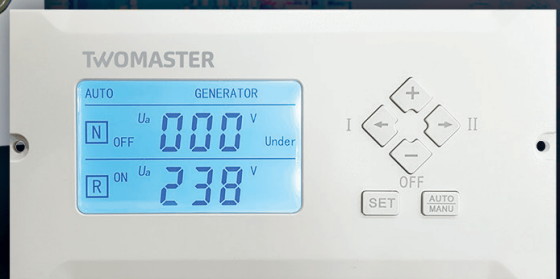

TWOMASTER
manages the energy

İçindekiler

LBS Serisi Yük Kesiciler	4-5
PV Serisi DC Yük Kesiciler	6
FLBS Serisi Sigortalı Yük Kesiciler	7
FSD Serisi Sigortalı Yük Ayırıcılar	8
VFSD Serisi Dikey Tip Sigortalı Yük Ayırıcılar	8
Twomaster DC Toplama Panoları	9
Twomaster Motor Emniyet Kutuları	9
MTS Serisi Manuel Transfer Şalterleri	10-11
ATS Seçim Klavuzu	12
Twomaster B Serisi Otomatik Transfer Şalterleri	13
Twomaster S Serisi Otomatik Transfer Şalterleri	14
Twomaster E Serisi Otomatik Transfer Şalterleri	15
Twomaster R Serisi Motorlu Transfer Şalterleri	16
Twomaster PRO S Serisi Otomatik Transfer Şalterleri	17
Twomaster PRO E Serisi Otomatik Transfer Şalterleri	17
Silindirik Sigortalar	19
gPV Sigortalar	20
Güç Kaynakları	21