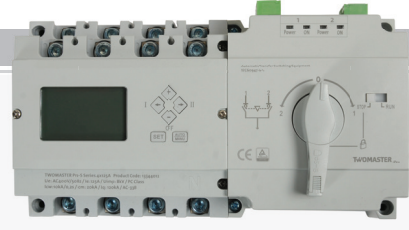

TWOMASTER PRO-S Serisi

Özellikler

4 kutuplu otomatik transfer şalteri
Yangın alarm girişi
Gerilim (üç faz) ve frekans kontrolü
LCD Ekran
Entegre yardımcı kontaklar
Ledli ve mekanik konum göstergesi

Entegre çift kaynak beslemesi
Entegre köprüleme barası
Entegre otomatik kontrol ünitesi
Jeneratör Start / Stop
Geniş çalışma aralığı
IEC 60947-6-1 Standardına uygun